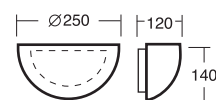

ЛБО 14 «ТОМ 1» - люминесцентный бытовой; IP43 металлическое основание

Тип светильника	W,Вт	Патрон	Балласт
ЛБО 14-13-XXX	13	G24d1	ЭмПРА
ЛБО 14-13-XXX	13	G24q1	ЭПРА

НБО «ТОМ 1» - светильник с лампой накаливания

Тип светильника	W,Вт	Патрон
НБО 14-60-XXX	60	E27

ДБО 14 «ТОМ 1» - светодиодный бытовой; IP43 металлическое основание

Тип светильника	W,Вт	Световой поток, Лм
ДБО 14-7-XXX	7	700

Нейтральный белый - 4000К, индекс цветопередачи, CRI>80

Ø 250 mm

ЛБО 14 «ТОМ 2» - люминесцентный бытовой; IP43 металлическое основание

Тип светильника	W,Вт	Патрон	Балласт	БАП
ЛБО 14-18-XXX	18	G24d2	ЭмПРА	
ЛБО 14-26-XXX	26	G24d3	ЭмПРА	
ЛБО 14-2×13-XXX	2×13	2×G24d1	ЭмПРА	
ЛБО 14-13-XXX(+A)	13	G24q1	ЭПРА	+
ЛБО 14-18-XXX(+A)	18	G24q2	ЭПРА	+
ЛБО 14-26-XXX	26	G24q3	ЭПРА	
ЛБО 14-2×13-XXX	2×13	2×G24q1	ЭПРА	

НБО «ТОМ 2» - светильник с лампой накаливания

Тип светильника	W,Вт	Патрон	Д. движ
НБО 14-60-XXX	60	E27	+
НБО 14-100-XXX	100	E27	
НБО 14-2×60-XXX	2×60	2×E27	

ДБО 14 «ТОМ 2» - светильник светодиодный бытовой

Тип светильника	W,Вт	Световой поток, Лм
ДБО 14-7-XXX	7	700
ДБО 14-14-XXX	14	1400

Нейтральный белый - 4000К, индекс цветопередачи, CRI>80