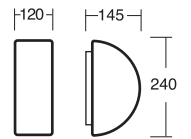

ЛБО 14 «SLICE 1» - люминесцентный бытовой; IP43 металлическое основание

Тип светильника	W,Вт	Патрон	Балласт
ЛБО 14-13-XXX	13	G24d1	ЭмПРА
ЛБО 14-13-XXX	13	G24q1	ЭПРА

НПО «SLICE 1» - светильник с лампой накаливания

Тип светильника	W,Вт	Патрон
НБО 14-60-XXX	60	E27

ДБО 14 «SLICE 1» - светодиодный бытовой; IP43 металлическое основание

Тип светильника	W,Вт	Световой поток, Лм
ДБО 14-7-XXX	7	700

Нейтральный белый - 4000К, индекс цветопередачи, CRI>80

120x240 mm

ЛПО 14 «SLICE 2» - люминесцентный бытовой; IP43 металлическое основание

Тип светильника	W,Вт	Патрон	Балласт	БАП
ЛБО 14-26-XXX	26	G24d3	ЭмПРА	
ЛБО 14-2×13-XXX	2×13	2×G24d1	ЭмПРА	
ЛБО 14-2×18-XXX	2×18	2×G24d2	ЭмПРА	
ЛБО 14-13-XXX(+A)	13	G24q1	ЭПРА	+
ЛБО 14-18-XXX(+A)	18	G24q2	ЭПРА	+
ЛБО 14-26-XXX(+A)	26	G24q3	ЭПРА	+
ЛБО 14-2×13-XXX	2×13	2×G24q1	ЭПРА	
ЛБО 14-2×18-XXX	2×18	2×G24q2	ЭПРА	

НПО «SLICE 2» - светильник с лампой накаливания

Тип светильника	W,Вт	Патрон	Д. движ
НБО 14-60-XXX	60	E27	+
НБО 14-100-XXX	100	E27	
НБО 14-2×60-XXX	2×60	2×E27	

ДПО 14 «SLICE 2» - светильник светодиодный бытовой

Тип светильника	W,Вт	Световой поток, Лм
ДБО 14-14-XXX	14	1400

Нейтральный белый - 4000К, индекс цветопередачи, CRI>80

170x340 mm