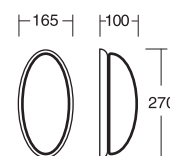

ЛПО 14 «OVAL D1-S4» / «OVAL D1-S11» / «OVAL D1-S12» / «OVAL D1-S13»
светильник люминесцентный бытовой

Тип светильника	W,Вт	Патрон	Балласт
ЛПО 14-13-XXX	13	G24d1	ЭмПРА
ЛПО 14-13-XXX	13	G24q1	ЭПРА

НПО 14 «OVAL D1-S4» / «OVAL D1-S11» / «OVAL D1-S12» / «OVAL D1-S13»
светильник с лампой накаливания

Тип светильника	W,Вт	Патрон
НПО 14-60-XXX	60	E27

ДПО 14 «OVAL D1-S4» / «OVAL D1-S11» / «OVAL D1-S12» / «OVAL D1-S13»
светильник светодиодный бытовой

Тип светильника	W,Вт	Световой поток, Лм
ДПО 14-7-XXX	7	700

Нейтральный белый - 4000К, индекс цветопередачи, CRI>80

ЛПО 14 «OVAL D2-S4» / «OVAL D2-S11» / «OVAL D2-S12» / «OVAL D21-S13»
светильник люминесцентный бытовой

Тип светильника	W,Вт	Патрон	Балласт	БАП
ЛПО 14-18-XXX	18	G24d2	ЭмПРА	
ЛПО 14-26-XXX	26	G24d3	ЭмПРА	
ЛПО 14-2x13-XXX	2x13	2xG24d1	ЭмПРА	
ЛПО 14-13-XXX(A)	13	G24q1	ЭПРА	+
ЛПО 14-18-XXX	18	G24q2	ЭПРА	
ЛПО 14-26-XXX	26	G24q3	ЭПРА	
ЛПО 14-2x13-XXX	2x13	2xG24q1	ЭПРА	

НПО 14 «OVAL D2-S4» / «OVAL D2-S11» / «OVAL D2-S12» / «OVAL D21-S13»
светильник с лампой накаливания

Тип светильника	W,Вт	Патрон	Д. движ
НПО 14-60-XXX	60	E27	+
НПО 14-100-XXX	100	E27	
НПО 14-2x60-XXX	2x60	2xE27	

ДПО 14 «OVAL D2-S4» / «OVAL D2-S11» / «OVAL D2-S12» / «OVAL D21-S13»
светильник светодиодный бытовой

Тип светильника	W,Вт	Световой поток, Лм
ДПО 14-7-XXX	7	700
ДПО 14-14-XXX	14	1400

Нейтральный белый - 4000К, индекс цветопередачи, CRI>80