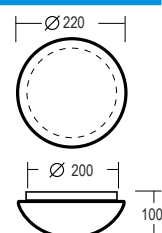

Ø 220 mm

HELIOS 1A -рассеиватель из полиметилметакрилата

ЛПО 16 «HELIOS 1A» - светильник люминесцентный бытовой

Тип светильника	W,Вт	Патрон	Балласт
ЛПО 16-13-XXX	13	G24q1	ЭПРА

НПО 16 «HELIOS 1A» - светильник с лампой накаливания

Тип светильника	W,Вт	Патрон
НПО 16-60-XXX	60	E27

ДПО 16 «HELIOS 1A» - светильник светодиодный бытовой

Тип светильника	W,Вт	Световой поток, Лм
ДПО 16-7-XXX	7	700

Нейтральный белый - 4000К, индекс цветопередачи, CRI>80