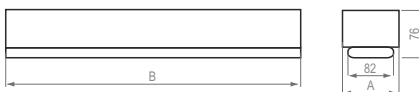

ЛВО 12 «Rail» СВЕТИЛЬНИК ДЛЯ РЕЕЧНЫХ ПОТОЛКОВ

TV BY 100130911.002-2007 (ЗАО "БЕЛИНТЕГРА")

Установка

Встраивается в реечные потолки «итальянского» (ширина рейки - 84 мм) и «немецкого» (ширина рейки - 85 мм) дизайна с помощью монтажного комплекта (поставляется комплектно).

Конструкция

Корпус изготовлен из листовой стали и окрашен в белый цвет с применением технологии порошковой окраски. Внутри корпуса установлена пускорегулирующая аппаратура.

Оптическая часть

Рассеиватель выполнен из специального светотехнического матового гладкого пластика (опал).

Лампа T5 Ø16мм

Тип светильника	W, Вт	Габаритные размеры, мм		Вес, кг
		А	В	
ЛВО 12-28-1xx.0	1x28	120	1240	2,9
ЛВО 12-2x28-1xx.0	2x28	218	1240	4,3
ЛВО 12-35-1xx.0	1x35	120	1540	3,3
ЛВО 12-2x35-1xx.0	2x35	218	1540	5,6
ЛВО 12-49-1xx.0	1x49	120	1540	3,3
ЛВО 12-2x49-1xx.0	2x49	218	1540	5,6
ЛВО 12-54-1xx.0	1x54	120	1240	2,9
ЛВО 12-2x54-1xx.0	2x54	218	1240	4,3