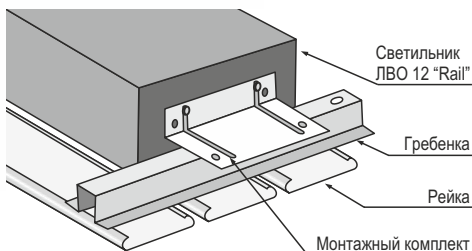

Возможная комплектация: см. стр. 201 - 207
Пример заказа: стр.: 246