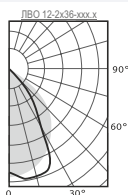

Возможная комплектация: см. стр. 201 - 207
Пример заказа: стр.: 246