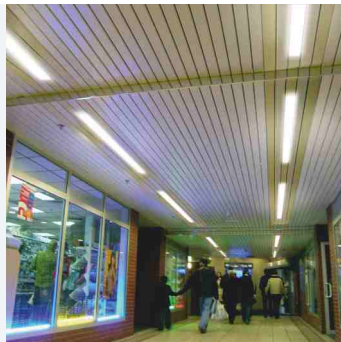

ЛВО 12 «Rail» СВЕТИЛЬНИК ДЛЯ РЕЕЧНЫХ ПОТОЛКОВ

TV BY 100130911.002-2007 (ЗАО "БЕЛИНТЕГРА")

Установка

Встраивается в реечные потолки «итальянского» (ширина рейки - 84 мм) и «немецкого» (ширина рейки - 85 мм) дизайна с помощью монтажного комплекта (поставляется комплектно).

Конструкция

Корпус изготовлен из листовой стали и окрашен в белый цвет с применением технологии порошковой окраски. Внутри корпуса установлена пускорегулирующая аппаратура.

Оптическая часть

Рассеиватель выполнен из специального светотехнического матового гладкого пластика (опал).