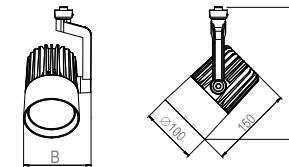

Код заказа	Наименование	P (W)	Φ (lm)	lm/w	Габариты (В x Н, мм)	Вес, кг
18111640003	ДПО 81-24-411	28	3050	109	120 210	1,0
18111640002	ДПО 81-30-411	34	3600	106	120 210	1,0