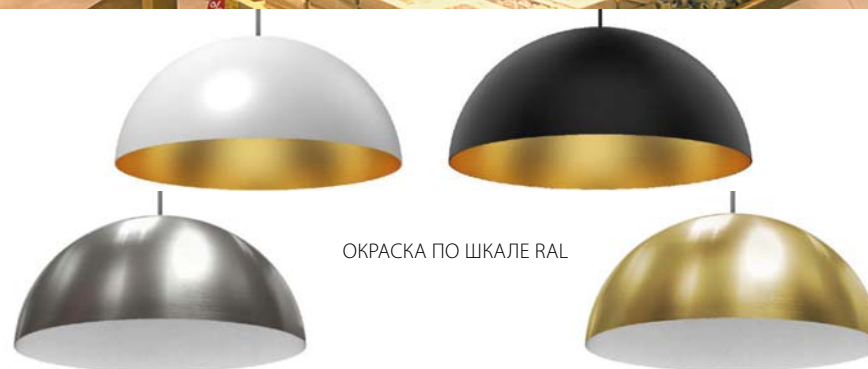

ДПО 55 "BELSCOPE"

ЗАО БЕЛИНТЕГРА
 e-mail: mng@belintegra.by
 URL: belintegra.com
belintegra.by

- 1x E27 / LED (COB) / max. 40W
- Ø 500 мм; Н 250 мм
- Ø 600 мм; Н 300 мм
- Ø 700 мм; Н 350 мм
- Ø 800 мм; Н 400 мм
- Ø 900 мм; Н 450 мм
- Ø 1000 мм; Н 500 мм
- Ø 1200 мм; Н 600 мм
- Алюминий + краска