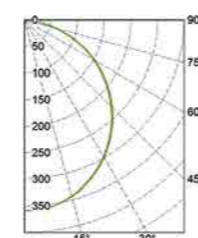

ДПО 55 «SEVEN CIRCLE 68 MINI»

ТУ BY 100130911.030-2014 (ЗАО "БЕЛИНТЕГРА")

НОВИНКА

СВЕТИЛЬНИК ПОДВЕСНОЙ

Код заказа	Наименование	P (W)	Φ (lm)	lm/w	Габариты (В x Н x D, мм)			Вес, кг
155141404396	ДПО 55-60-114.05	64	4400	69	68	53	650	4,2
155141404397	ДПО 55-96-114.05	101	7100	70	68	53	950	6,1
155141404099	ДПО 55-132-114.05	138	9750	71	68	53	1250	8,0
155141404100	ДПО 55-169-114.05	173	12400	72	68	53	1500	9,6