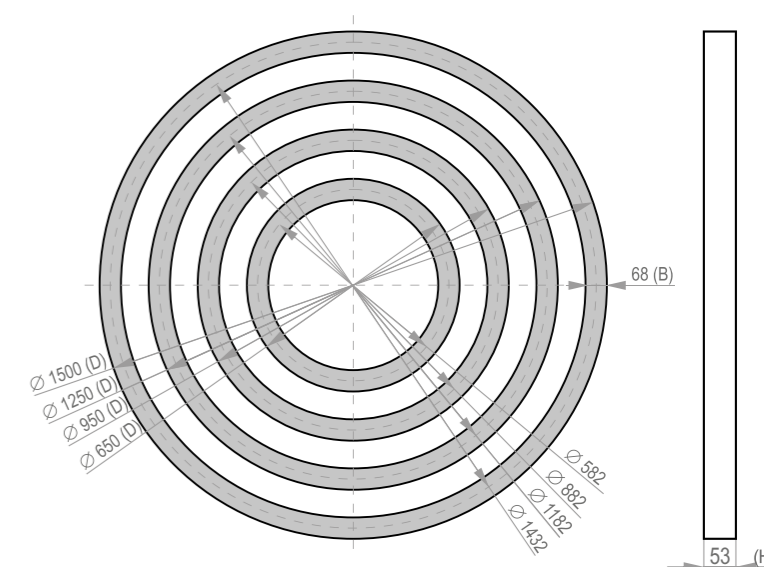

ДПО 55 «SEVEN CIRCLE 68 MINI»

ТУ BY 100130911.030-2014 (ЗАО "БЕЛИНТЕГРА")

НОВИНКА

СВЕТИЛЬНИК ПОДВЕСНОЙ

Код заказа	Наименование	P (W)	Φ (lm)	lm/w	Габариты (В x Н x D, мм)			Вес, кг
155141404396	ДПО 55-60-114.05	64	4400	69	68	53	650	4,2
155141404397	ДПО 55-96-114.05	101	7100	70	68	53	950	6,1
155141404099	ДПО 55-132-114.05	138	9750	71	68	53	1250	8,0
155141404100	ДПО 55-169-114.05	173	12400	72	68	53	1500	9,6

Офисно - административное освещение

Установка

Светильники предназначены для монтажа на гибких или жестких подвесах. Рекомендуемые подвесы 02; 04; 05; 12; 14 (см. стр. 402), в комплекте поставляется с подвесом 08 KVADRA.

Конструкция

Боковые стороны светильника изготовлены из экструдированного алюминиевого профиля. Верхняя часть выполнена из листовой стали и окрашена в белый цвет с применением технологии порошковой окраски. Выносной драйвер расположен на верхней части корпуса светильника.

Оптическая часть

Варианты исполнения:

- 05 - гладкий опаловый рассеиватель из поликарбоната.

Характеристики

Тип светодиодов: SMD

Базовая цветовая температура источника света 4000 K (нейтральный белый). Под заказ доступны цвета 3000 K и 5000 K