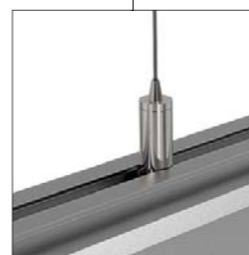

Подвес №08 KVADRA (см. стр. 412)

Подвес №10 для Т-образного паза (см. стр. 412)