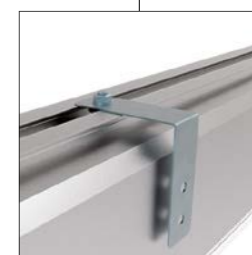

Подвес №08 KVADRA (см. стр. 412)

Подвес №10 для Т-образного паза (см. стр. 412)

Кронштейн потолочный в комплекте (2 шт.)

Кронштейн угловой код: 60300000156

Кронштейн поворотный (200°) код: 60300000020