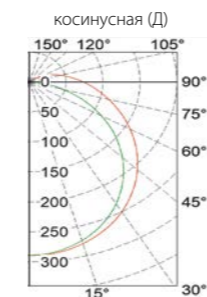

Код заказа	Наименование	P (W)	Φ (lm)	lm/w	Габариты (А, мм)	Вес, кг
17214140387	ДПП 72-19-111.8	23	2750	120	1010	1,5
17214140388	ДПП 72-28-111.8	32	3800	119	1010	1,5
17214140389	ДПП 72-38-111.8	42	5150	123	1010	1,5
17214140390	ДПП 72-56-111.8	60	7150	119	1010	1,5
17214140391	ДПП 72-29-111.8	32	4100	128	1504	1,7
17214140392	ДПП 72-42-111.8	47	5800	123	1504	1,7
17214140393	ДПП 72-58-111.8	62	7950	128	1504	1,7
17214140394	ДПП 72-84-111.8	89	11100	125	1504	1,7
17214140395	ДПП 72-39-111.8	43	5500	128	1998	3,0
17214140396	ДПП 72-56-111.8	60	7600	127	1998	3,0
17214140397	ДПП 72-77-111.8	83	10300	124	1998	3,0
17214140398	ДПП 72-112-111.8	119	14300	120	1998	3,0
17214140399	ДПП 72-58-111.8	62	8200	132	2986	3,4
17214140400	ДПП 72-84-111.8	88	11600	132	2986	3,4
17214140401	ДПП 72-116-111.8	120	15900	133	2986	3,4
17214140402	ДПП 72-168-111.8	178	22200	125	2986	3,4