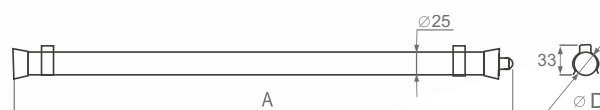

Характеристики

Тип светодиодов: SMD

Доступные цвета излучения: WW, WN2, WC2, Meat+, FM UNI.

Индекс цветопередачи Ra >80 (Ra>90 - под заказ)

Коэффициент пульсации светового потока ≤ 2%

Напряжение AC220-240V

Частота сети 50Hz ± 10%

Ресурс модуля более 100 000 ч. (критерий L70).

Время падения светового потока до 10% - более 50 000 ч. (критерий L90).

Код заказа	Наименование	Цветовая температура (К)	P (W)	Φ (lm)	lm/w	Габариты (A x D, мм)		Вес, кг
12210440370	ДПП 22-15-182.1	4000	19	2600	137	630	30	0,9
12210400357	ДПП 22-15-182.1	FM UNI	19	1200	63	630	30	0,9
12210400359	ДПП 22-15-182.1	MEAT+	19	1200	63	630	30	0,9
12210440325	ДПП 22-22-182.1	4000	26	3600	138	630	30	0,9
12210400361	ДПП 22-22-182.1	FM UNI	26	1600	62	630	30	0,9
12210400362	ДПП 22-22-182.1	MEAT+	26	1650	63	630	30	0,9
12210440245	ДПП 22-27-182.1	4000	31	4600	148	1053	30	1,2
12210400246	ДПП 22-27-182.1	FM UNI	31	2100	68	1053	30	1,2
12210400247	ДПП 22-27-182.1	MEAT+	31	2100	68	1053	30	1,2
12210440375	ДПП 22-31-182.1	4000	35	4900	140	1193	30	1,4
12210400379	ДПП 22-31-182.1	FM UNI	35	2250	64	1193	30	1,4
12210400381	ДПП 22-31-182.1	MEAT+	35	2250	64	1193	30	1,4
12210440368	ДПП 22-39-182.1	4000	44	6350	144	1053	30	1,2
12210400372	ДПП 22-39-182.1	FM UNI	44	2800	64	1053	30	1,2
12210400374	ДПП 22-39-182.1	MEAT+	44	2850	65	1053	30	1,2
12210440327	ДПП 22-45-182.1	4000	50	6800	136	1193	30	1,4
12210400386	ДПП 22-45-182.1	FM UNI	50	3000	60	1193	30	1,4
12210400388	ДПП 22-45-182.1	MEAT+	50	3050	61	1193	30	1,4