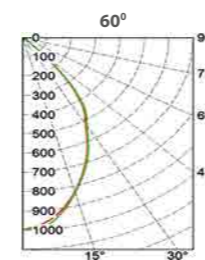

угол светораспределения (24°)

Код заказа	Наименование	P (W)	Φ (lm)	lm/w	Габариты (H x D, мм)		Установочный размер (D1, мм)	Вес, кг
112215401584	ДВО 12-10-111.30	12	1600	133	117	148	138	1,0
112215401585	ДВО 12-12-111.30	14	1900	136	117	148	138	1,0
112215401586	ДВО 12-16-111.30	20	2650	133	117	148	138	1,0
112215401587	ДВО 12-20-111.30	24	3200	133	117	148	138	1,0
112215401588	ДВО 12-24-111.30	27	3600	133	117	148	138	1,0
112215401589	ДВО 12-27-111.30	31	4100	132	117	148	138	1,0
112215401596	ДВО 12-12-111.30	14	1900	136	147	180	170	1,5
112215401597	ДВО 12-16-111.30	20	2650	133	147	180	170	1,5
112215401598	ДВО 12-20-111.30	24	3200	133	147	180	170	1,5
112215401599	ДВО 12-24-111.30	27	3600	133	147	180	170	1,5
11221540347	ДВО 12-26-111.30	30	3800	127	147	180	170	1,5
11221540348	ДВО 12-34-111.30	37	4450	120	147	180	170	1,5

угол светораспределения (40°)

Код заказа	Наименование	P (W)	Φ (lm)	lm/w	Габариты (H x D, мм)		Установочный размер (D1, мм)	Вес, кг
112215401575	ДВО 12-3-111.30	5	500	100	72	94	86	0,5
112215401576	ДВО 12-6-111.30	9	1000	111	72	94	86	0,5
112215401529	ДВО 12-10-111.30	12	1400	117	72	94	86	0,5
112215401578	ДВО 12-10-111.30	12	1600	133	117	148	138	1,0
112215401579	ДВО 12-12-111.30	14	1900	136	117	148	138	1,0
112215401580	ДВО 12-16-111.30	20	2650	133	117	148	138	1,0
112215401581	ДВО 12-20-111.30	24	3200	133	117	148	138	1,0
112215401582	ДВО 12-24-111.30	27	3600	133	117	148	138	1,0
112215401583	ДВО 12-27-111.30	31	4100	132	117	148	138	1,0
11221540962	ДВО 12-12-111.30	14	1900	136	147	180	170	1,5
112215401400	ДВО 12-16-111.30	20	2650	133	147	180	170	1,5
112215401600	ДВО 12-20-111.30	24	3200	133	147	180	170	1,5
112215401601	ДВО 12-24-111.30	27	3600	133	147	180	170	1,5
11221540258	ДВО 12-26-111.30	30	3800	127	147	180	170	1,5
11221540124	ДВО 12-34-111.30	37	4450	120	147	180	170	1,5

угол светораспределения (60°)

Код заказа	Наименование	P (W)	Φ (lm)	lm/w	Габариты (H x D, мм)		Установочный размер (D1, мм)	Вес, кг
112215401590	ДВО 12-10-111.30	12	1600	133	117	148	138	1,0
112215401591	ДВО 12-12-111.30	14	1900	136	117	148	138	1,0
112215401592	ДВО 12-16-111.30	20	2650	133	117	148	138	1,0
112215401593	ДВО 12-20-111.30	24	3200	133	117	148	138	1,0
112215401594	ДВО 12-24-111.30	27	3600	133	117	148	138	1,0
112215401595	ДВО 12-27-111.30	31	4100	132	117	148	138	1,0
112215401602	ДВО 12-12-111.30	14	1900	136	147	180	170	1,5
11221540779	ДВО 12-16-111.30	20	2650	133	147	180	170	1,5
112215401603	ДВО 12-20-111.30	24	3200	133	147	180	170	1,5
112215401577	ДВО 12-24-111.30	27	3600	133	147	180	170	1,5
11221540349	ДВО 12-26-111.30	30	3800	127	147	180	170	1,5
11221540350	ДВО 12-34-111.30	37	4450	120	147	180	170	1,5