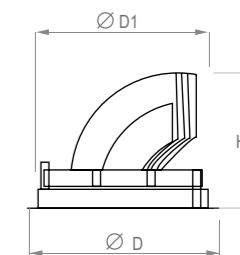

угол светораспределения (24°)

Код заказа	Наименование	P (W)	Φ (lm)	lm/w	Габариты (H x D, мм)		Установочный размер (D1, мм)	Вес, кг
112215401584	ДВО 12-10-111.30	12	1600	133	117	148	138	1,0
112215401585	ДВО 12-12-111.30	14	1900	136	117	148	138	1,0
112215401586	ДВО 12-16-111.30	20	2650	133	117	148	138	1,0
112215401587	ДВО 12-20-111.30	24	3200	133	117	148	138	1,0
112215401588	ДВО 12-24-111.30	27	3600	133	117	148	138	1,0
112215401589	ДВО 12-27-111.30	31	4100	132	117	148	138	1,0
112215401596	ДВО 12-12-111.30	14	1900	136	147	180	170	1,5
112215401597	ДВО 12-16-111.30	20	2650	133	147	180	170	1,5
112215401598	ДВО 12-20-111.30	24	3200	133	147	180	170	1,5
112215401599	ДВО 12-24-111.30	27	3600	133	147	180	170	1,5
11221540347	ДВО 12-26-111.30	30	3800	127	147	180	170	1,5
11221540348	ДВО 12-34-111.30	37	4450	120	147	180	170	1,5

угол светораспределения (40°)

Код заказа	Наименование	P (W)	Φ (lm)	lm/w	Габариты (H x D, мм)		Установочный размер (D1, мм)	Вес, кг
112215401575	ДВО 12-3-111.30	5	500	100	72	94	86	0,5
112215401576	ДВО 12-6-111.30	9	1000	111	72	94	86	0,5
112215401529	ДВО 12-10-111.30	12	1400	117	72	94	86	0,5
112215401578	ДВО 12-10-111.30	12	1600	133	117	148	138	1,0
112215401579	ДВО 12-12-111.30	14	1900	136	117	148	138	1,0
112215401580	ДВО 12-16-111.30	20	2650	133	117	148	138	1,0
112215401581	ДВО 12-20-111.30	24	3200	133	117	148	138	1,0
112215401582	ДВО 12-24-111.30	27	3600	133	117	148	138	1,0
112215401583	ДВО 12-27-111.30	31	4100	132	117	148	138	1,0
11221540962	ДВО 12-12-111.30	14	1900	136	147	180	170	1,5
112215401400	ДВО 12-16-111.30	20	2650	133	147	180	170	1,5
112215401600	ДВО 12-20-111.30	24	3200	133	147	180	170	1,5
112215401601	ДВО 12-24-111.30	27	3600	133	147	180	170	1,5
11221540258	ДВО 12-26-111.30	30	3800	127	147	180	170	1,5
11221540124	ДВО 12-34-111.30	37	4450	120	147	180	170	1,5

угол светораспределения (60°)

Код заказа	Наименование	P (W)	Φ (lm)	lm/w	Габариты (H x D, мм)		Установочный размер (D1, мм)	Вес, кг
112215401590	ДВО 12-10-111.30	12	1600	133	117	148	138	1,0
112215401591	ДВО 12-12-111.30	14	1900	136	117	148	138	1,0
112215401592	ДВО 12-16-111.30	20	2650	133	117	148	138	1,0
112215401593	ДВО 12-20-111.30	24	3200	133	117	148	138	1,0
112215401594	ДВО 12-24-111.30	27	3600	133	117	148	138	1,0
112215401595	ДВО 12-27-111.30	31	4100	132	117	148	138	1,0
112215401602	ДВО 12-12-111.30	14	1900	136	147	180	170	1,5
11221540779	ДВО 12-16-111.30	20	2650	133	147	180	170	1,5
112215401603	ДВО 12-20-111.30	24	3200	133	147	180	170	1,5
112215401577	ДВО 12-24-111.30	27	3600	133	147	180	170	1,5
11221540349	ДВО 12-26-111.30	30	3800	127	147	180	170	1,5
11221540350	ДВО 12-34-111.30	37	4450	120	147	180	170	1,5