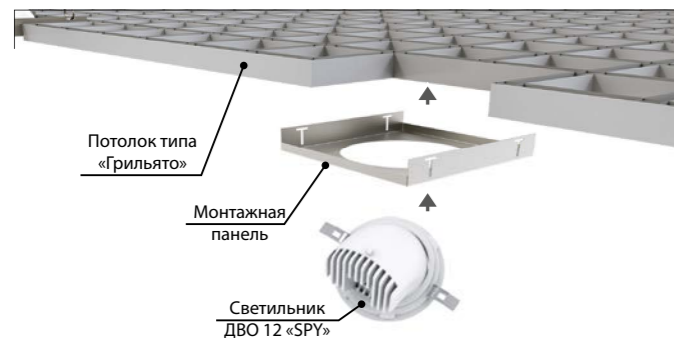

Установка

Выдвижной поворотный светодиодный встраиваемый светильник монтируется в подвесные и подшивные потолки, в том числе и в потолки типа «Armstrong», в стеновые панели или другие конструкции.

Возможна комплектация панелью для установки в квадратные отверстия. Сторона квадрата от 280 до 600 мм (размер согласовывается с заказчиком).

Возможна установка в квадратные отверстия с размерами установки от 280 до 600 мм:

Конструкция

Корпус светильника изготовлен из специального алюминиевого сплава и окрашен порошковой краской белого цвета.

Поворотный механизм светильника позволяет изменять направление светового потока и направить свет на нужную поверхность.

Оптическая часть

Конструкция отражателя гарантирует равномерное свечение по всей поверхности светового пятна. Стекло прозрачное, что обеспечивает максимальную светоотдачу светильника. Возможно применение специальных цветов светодиодного источника для более привлекательной презентации товара (при заказе указывается цвет светодиода источника).

угол светораспределения (40°)

Код заказа	Наименование	P (W)	Φ (lm)	lm/w	Габариты (H x D, мм)		Установочный размер (D1, мм)	Вес, кг
112215401575	ДВО 12-3-111.30	5	500	100	72	94	86	0,5
112215401576	ДВО 12-6-111.30	9	1000	111	72	94	86	0,5
112215401529	ДВО 12-10-111.30	12	1400	117	72	94	86	0,5
112215401578	ДВО 12-10-111.30	12	1600	133	117	148	138	1,0
112215401579	ДВО 12-12-111.30	14	1900	136	117	148	138	1,0
112215401580	ДВО 12-16-111.30	20	2650	133	117	148	138	1,0
112215401581	ДВО 12-20-111.30	24	3200	133	117	148	138	1,0
112215401582	ДВО 12-24-111.30	27	3600	133	117	148	138	1,0
112215401583	ДВО 12-27-111.30	31	4100	132	117	148	138	1,0
11221540962	ДВО 12-12-111.30	14	1900	136	147	180	170	1,5
112215401400	ДВО 12-16-111.30	20	2650	133	147	180	170	1,5
112215401600	ДВО 12-20-111.30	24	3200	133	147	180	170	1,5
112215401601	ДВО 12-24-111.30	27	3600	133	147	180	170	1,5
11221540258	ДВО 12-26-111.30	30	3800	127	147	180	170	1,5
11221540124	ДВО 12-34-111.30	37	4450	120	147	180	170	1,5