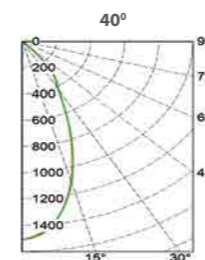

угол светораспределения (24°)

Код заказа	Наименование	P (W)	Φ (lm)	lm/w	Габариты (H x D, мм)		Установочный размер (D1, мм)	Вес, кг
112215401584	ДВО 12-10-111.30	12	1600	133	117	148	138	1,0
112215401585	ДВО 12-12-111.30	14	1900	136	117	148	138	1,0
112215401586	ДВО 12-16-111.30	20	2650	133	117	148	138	1,0
112215401587	ДВО 12-20-111.30	24	3200	133	117	148	138	1,0
112215401588	ДВО 12-24-111.30	27	3600	133	117	148	138	1,0
112215401589	ДВО 12-27-111.30	31	4100	132	117	148	138	1,0
112215401596	ДВО 12-12-111.30	14	1900	136	147	180	170	1,5
112215401597	ДВО 12-16-111.30	20	2650	133	147	180	170	1,5
112215401598	ДВО 12-20-111.30	24	3200	133	147	180	170	1,5
112215401599	ДВО 12-24-111.30	27	3600	133	147	180	170	1,5
11221540347	ДВО 12-26-111.30	30	3800	127	147	180	170	1,5
11221540348	ДВО 12-34-111.30	37	4450	120	147	180	170	1,5

угол светораспределения (40°)

Код заказа	Наименование	P (W)	Φ (lm)	lm/w	Габариты (H x D, мм)		Установочный размер (D1, мм)	Вес, кг
112215401575	ДВО 12-3-111.30	5	500	100	72	94	86	0,5
112215401576	ДВО 12-6-111.30	9	1000	111	72	94	86	0,5
112215401529	ДВО 12-10-111.30	12	1400	117	72	94	86	0,5
112215401578	ДВО 12-10-111.30	12	1600	133	117	148	138	1,0
112215401579	ДВО 12-12-111.30	14	1900	136	117	148	138	1,0
112215401580	ДВО 12-16-111.30	20	2650	133	117	148	138	1,0
112215401581	ДВО 12-20-111.30	24	3200	133	117	148	138	1,0
112215401582	ДВО 12-24-111.30	27	3600	133	117	148	138	1,0
112215401583	ДВО 12-27-111.30	31	4100	132	117	148	138	1,0
11221540962	ДВО 12-12-111.30	14	1900	136	147	180	170	1,5
112215401400	ДВО 12-16-111.30	20	2650	133	147	180	170	1,5
112215401600	ДВО 12-20-111.30	24	3200	133	147	180	170	1,5
112215401601	ДВО 12-24-111.30	27	3600	133	147	180	170	1,5
11221540258	ДВО 12-26-111.30	30	3800	127	147	180	170	1,5
11221540124	ДВО 12-34-111.30	37	4450	120	147	180	170	1,5

угол светораспределения (60°)

Код заказа	Наименование	P (W)	Φ (lm)	lm/w	Габариты (H x D, мм)		Установочный размер (D1, мм)	Вес, кг
112215401590	ДВО 12-10-111.30	12	1600	133	117	148	138	1,0
112215401591	ДВО 12-12-111.30	14	1900	136	117	148	138	1,0
112215401592	ДВО 12-16-111.30	20	2650	133	117	148	138	1,0
112215401593	ДВО 12-20-111.30	24	3200	133	117	148	138	1,0
112215401594	ДВО 12-24-111.30	27	3600	133	117	148	138	1,0
112215401595	ДВО 12-27-111.30	31	4100	132	117	148	138	1,0
112215401602	ДВО 12-12-111.30	14	1900	136	147	180	170	1,5
11221540779	ДВО 12-16-111.30	20	2650	133	147	180	170	1,5
112215401603	ДВО 12-20-111.30	24	3200	133	147	180	170	1,5
112215401577	ДВО 12-24-111.30	27	3600	133	147	180	170	1,5
11221540349	ДВО 12-26-111.30	30	3800	127	147	180	170	1,5
11221540350	ДВО 12-34-111.30	37	4450	120	147	180	170	1,5