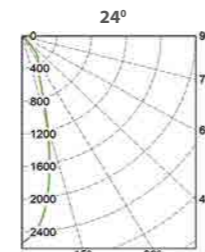

угол светораспределения (24°)

Код заказа	Наименование	P (W)	Φ (lm)	lm/w	Габариты (H x D, мм)		Установочный размер (D1, мм)	Вес, кг
112215401584	ДВО 12-10-111.30	12	1600	133	117	148	138	1,0
112215401585	ДВО 12-12-111.30	14	1900	136	117	148	138	1,0
112215401586	ДВО 12-16-111.30	20	2650	133	117	148	138	1,0
112215401587	ДВО 12-20-111.30	24	3200	133	117	148	138	1,0
112215401588	ДВО 12-24-111.30	27	3600	133	117	148	138	1,0
112215401589	ДВО 12-27-111.30	31	4100	132	117	148	138	1,0
112215401596	ДВО 12-12-111.30	14	1900	136	147	180	170	1,5
112215401597	ДВО 12-16-111.30	20	2650	133	147	180	170	1,5
112215401598	ДВО 12-20-111.30	24	3200	133	147	180	170	1,5
112215401599	ДВО 12-24-111.30	27	3600	133	147	180	170	1,5
11221540347	ДВО 12-26-111.30	30	3800	127	147	180	170	1,5
11221540348	ДВО 12-34-111.30	37	4450	120	147	180	170	1,5

угол светораспределения (40°)

Код заказа	Наименование	P (W)	Φ (lm)	lm/w	Габариты (H x D, мм)		Установочный размер (D1, мм)	Вес, кг
112215401575	ДВО 12-3-111.30	5	500	100	72	94	86	0,5
112215401576	ДВО 12-6-111.30	9	1000	111	72	94	86	0,5
112215401529	ДВО 12-10-111.30	12	1400	117	72	94	86	0,5
112215401578	ДВО 12-10-111.30	12	1600	133	117	148	138	1,0
112215401579	ДВО 12-12-111.30	14	1900	136	117	148	138	1,0
112215401580	ДВО 12-16-111.30	20	2650	133	117	148	138	1,0
112215401581	ДВО 12-20-111.30	24	3200	133	117	148	138	1,0
112215401582	ДВО 12-24-111.30	27	3600	133	117	148	138	1,0
112215401583	ДВО 12-27-111.30	31	4100	132	117	148	138	1,0
11221540962	ДВО 12-12-111.30	14	1900	136	147	180	170	1,5
112215401400	ДВО 12-16-111.30	20	2650	133	147	180	170	1,5
112215401600	ДВО 12-20-111.30	24	3200	133	147	180	170	1,5
112215401601	ДВО 12-24-111.30	27	3600	133	147	180	170	1,5
11221540258	ДВО 12-26-111.30	30	3800	127	147	180	170	1,5
11221540124	ДВО 12-34-111.30	37	4450	120	147	180	170	1,5

угол светораспределения (60°)

Код заказа	Наименование	P (W)	Φ (lm)	lm/w	Габариты (H x D, мм)		Установочный размер (D1, мм)	Вес, кг
112215401590	ДВО 12-10-111.30	12	1600	133	117	148	138	1,0
112215401591	ДВО 12-12-111.30	14	1900	136	117	148	138	1,0
112215401592	ДВО 12-16-111.30	20	2650	133	117	148	138	1,0
112215401593	ДВО 12-20-111.30	24	3200	133	117	148	138	1,0
112215401594	ДВО 12-24-111.30	27	3600	133	117	148	138	1,0
112215401595	ДВО 12-27-111.30	31	4100	132	117	148	138	1,0
112215401602	ДВО 12-12-111.30	14	1900	136	147	180	170	1,5
11221540779	ДВО 12-16-111.30	20	2650	133	147	180	170	1,5
112215401603	ДВО 12-20-111.30	24	3200	133	147	180	170	1,5
112215401577	ДВО 12-24-111.30	27	3600	133	147	180	170	1,5
11221540349	ДВО 12-26-111.30	30	3800	127	147	180	170	1,5
11221540350	ДВО 12-34-111.30	37	4450	120	147	180	170	1,5