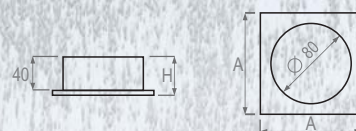

ДВО 22 «BACKLIGHT»

ТУ ВУ 100130911.015-2011 (ЗАО «БЕЛИНТЕГРА»)

ВСТРАИВАЕМЫЙ СВЕТИЛЬНИК АВАРИЙНОГО ОСВЕЩЕНИЯ

Установка

Встраивается в потолок или стену.

Конструкция

Корпус изготовлен из ударопрочного поликарбоната белого цвета. Под заказ возможна покраска в любой цвет по таблице RAL.