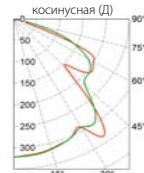

Код заказа	Наименование	P (W)	Φ (lm)	lm/w	Габариты (А x B x H, мм)		Вес, кг	
17244550057	ДДУ 72-25-211.1	28	3650	130	250	124	67	1,6
17244550061	ДДУ 72-50-211.1	55	7300	133	410	124	67	2,7
17244550267	ДДУ 72-54-211.1	57	5500	96	340	124	67	2,7
17244550170	ДДУ 72-74-211.1	77	9350	121	410	124	67	2,7
17244550103	ДДУ 72-75-211.1	82	11000	134	570	124	67	3,7
17244550053	ДДУ 72-100-211.1	109	14700	135	745	124	67	4,8
17244550054	ДДУ 72-125-211.1	133	18000	135	920	124	67	5,9
17244550126	ДДУ 72-148-211.1	154	18700	121	745	124	67	4,8
17244550055	ДДУ 72-150-211.1	164	22000	134	1120	124	67	7,0