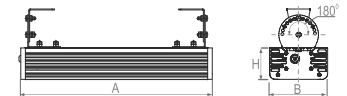

**Оптическая часть**

Рассеиватель выполнен из оптического поликарбоната или PMMA.

По периметру рассеивателя установлен уплотнитель. Уплотнение имеет высокую термическую (от -50°C до +120°C) и атмосферостойкость.

Код заказа	Наименование	P (W)	Φ (lm)	lm/w	Габариты (А x B x H, мм)		Вес, кг	
17244550057	ДДУ 72-25-211.1	28	3650	130	250	124	67	1,6
17244550061	ДДУ 72-50-211.1	55	7300	133	410	124	67	2,7
17244550267	ДДУ 72-54-211.1	57	5500	96	340	124	67	2,7
17244550170	ДДУ 72-74-211.1	77	9350	121	410	124	67	2,7
17244550103	ДДУ 72-75-211.1	82	11000	134	570	124	67	3,7
17244550053	ДДУ 72-100-211.1	109	14700	135	745	124	67	4,8
17244550054	ДДУ 72-125-211.1	133	18000	135	920	124	67	5,9
17244550126	ДДУ 72-148-211.1	154	18700	121	745	124	67	4,8
17244550055	ДДУ 72-150-211.1	164	22000	134	1120	124	67	7,0