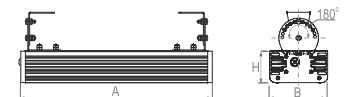

Код заказа	Наименование	P (W)	Φ (lm)	lm/w	Габариты (А x B x H, мм)		Вес, кг	
17244550140	ДДУ 72-25-211.1	28	3650	130	250	124	67	1,6
17244550141	ДДУ 72-50-211.1	55	7300	133	410	124	67	2,7
17244550450	ДДУ 72-54-211.1	57	5500	96	340	124	67	2,7
17244550451	ДДУ 72-74-211.1	77	9350	121	410	124	67	2,7
17244550142	ДДУ 72-75-211.1	82	11000	134	570	124	67	3,7
17244550143	ДДУ 72-100-211.1	109	14700	135	745	124	67	4,8
17244550144	ДДУ 72-125-211.1	133	18000	135	920	124	67	5,9
17244550452	ДДУ 72-148-211.1	154	18700	121	745	124	67	4,8
17244550145	ДДУ 72-150-211.1	164	22000	134	1120	124	67	7,0