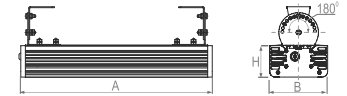

Код заказа	Наименование	P (W)	Φ (lm)	lm/w	Габариты (А x B x H, мм)		Вес, кг	
17244550057	ДДУ 72-25-211.1	28	3650	130	250	124	67	1,6
17244550061	ДДУ 72-50-211.1	55	7300	133	410	124	67	2,7
17244550267	ДДУ 72-54-211.1	57	5500	96	340	124	67	2,7
17244550170	ДДУ 72-74-211.1	77	9350	121	410	124	67	2,7
17244550103	ДДУ 72-75-211.1	82	11000	134	570	124	67	3,7
17244550053	ДДУ 72-100-211.1	109	14700	135	745	124	67	4,8
17244550054	ДДУ 72-125-211.1	133	18000	135	920	124	67	5,9
17244550126	ДДУ 72-148-211.1	154	18700	121	745	124	67	4,8
17244550055	ДДУ 72-150-211.1	164	22000	134	1120	124	67	7,0