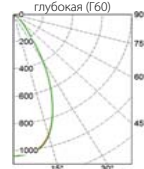

Код заказа	Наименование	P (W)	Φ (lm)	lm/w	Габариты (А x B x H, мм)		Вес, кг	
17244550056	ДДУ 72-25-211.1	28	3650	130	250	124	67	1,6
17244550059	ДДУ 72-50-211.1	55	7300	133	410	124	67	2,7
17244550329	ДДУ 72-54-211.1	57	5500	96	340	124	67	2,7
17244550167	ДДУ 72-74-211.1	77	9350	121	410	124	67	2,7
17244550132	ДДУ 72-75-211.1	82	11000	134	570	124	67	3,7
17244550052	ДДУ 72-100-211.1	109	14700	135	745	124	67	4,8
17244550133	ДДУ 72-125-211.1	133	18000	135	920	124	67	5,9
17244550311	ДДУ 72-148-211.1	154	18700	121	745	124	67	4,8
17244550134	ДДУ 72-150-211.1	164	22000	134	1120	124	67	7,0