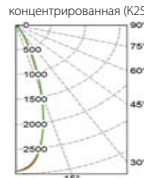

Код заказа	Наименование	P (W)	Φ (lm)	lm/w	Габариты (А x B x H, мм)		Вес, кг	
17244550140	ДДУ 72-25-211.1	28	3650	130	250	124	67	1,6
17244550141	ДДУ 72-50-211.1	55	7300	133	410	124	67	2,7
17244550450	ДДУ 72-54-211.1	57	5500	96	340	124	67	2,7
17244550451	ДДУ 72-74-211.1	77	9350	121	410	124	67	2,7
17244550142	ДДУ 72-75-211.1	82	11000	134	570	124	67	3,7
17244550143	ДДУ 72-100-211.1	109	14700	135	745	124	67	4,8
17244550144	ДДУ 72-125-211.1	133	18000	135	920	124	67	5,9
17244550452	ДДУ 72-148-211.1	154	18700	121	745	124	67	4,8
17244550145	ДДУ 72-150-211.1	164	22000	134	1120	124	67	7,0